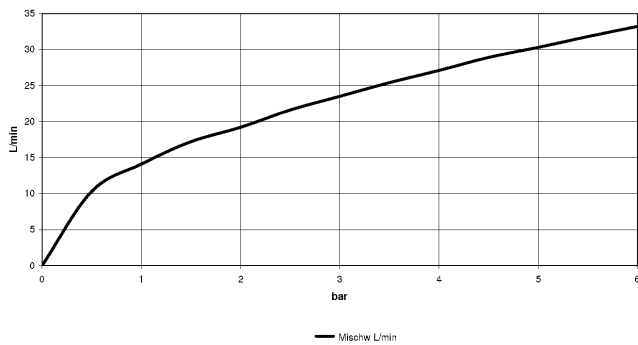

Durchflussdiagramm

Zertifikate

IAPMO_4976 (5).   LGA_38411.   WRAS_2207041.   Belgaqua_21-026-27_4.