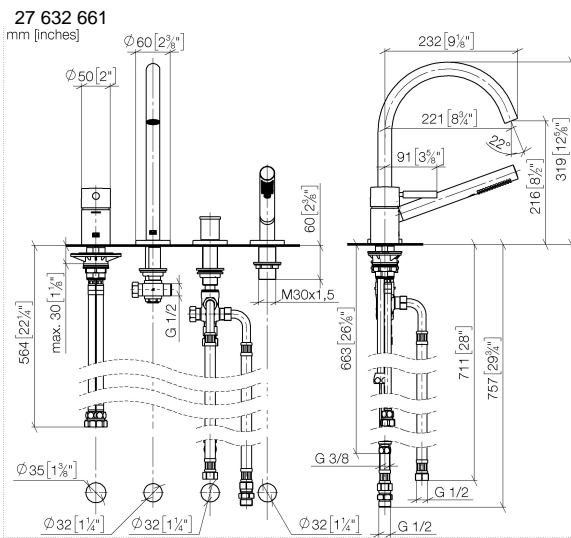

META Wannen-Vierlochbatterie für Wannenrand- bzw. Fliesenrandmontage - Chrom

META

27 632 661

- Auslauf: runder luftangereicherter Strahl
- Durchfluss max. 23,5 l/min bei 3 bar Fließdruck
- Handbrause: COMPACT RAIN, Durchfluss max. 6,8 l/min (bei 3 Bar)
- Schlauchbrausegarnitur mit Antikalk-System
- automatische Umstellung Wanne/Brause
- Ausladung 221 mm
- Armaturenhöhe 319 mm
- Höhe bis Luftsprudler 216 mm
- Bohrungsdurchmesser Auslauf 35 mm
- Bohrungsdurchmesser Einhandbatterie 35 mm
- Bohrungsdurchmesser Schlauchbrausegarnitur 32 mm
- Rosette für Auslauf Ø 60 mm
- Rosette für Einhandbatterie Ø 55 mm
- Rosette für Schlauchbrausegarnitur Ø 60 mm
- Metallbrauseschlauch 1750 mm mit integriertem Verdrehenschutz

Empfohlenes Zubehör

Perfecto Montagesystem - 12 614 970 90

Empfohlenes Zubehör

Zierkappen für Perfecto - Chrom 12 801 970-00
• 1 Paar

Durchflussdiagramm

Zertifikate

IAPMO_4976 (5). LGA_38411. WRAS_2207041. Belgaqua_21-026-27_4.

27 632 661

Ersatzteilstückliste

Nr.	Artikelnummer	Benennung	Verbaumenge	Lieferzeit
1	29 300 660-00	META Wannen-Einhandbatterie für Wannenrand- bzw. Fliesenrandmontage - Chrom	1	10
2	13 512 661-00	Auslauf	1	60
3	29 140 660-00	META Zweiwege-Umstellung für Wannenrand- bzw. Fliesenrandmontage - Chrom	1	10
4	27 702 660-00	META Schlauchbrausegarnitur für Wannenrand- bzw. Fliesenrandmontage - Chrom	1	10